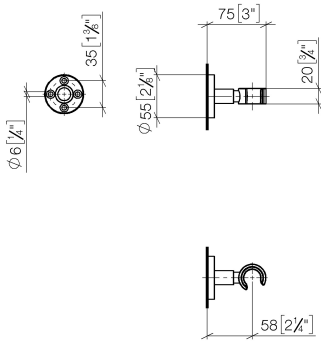

28 050 625

• rosette Ø 55 mm

Fits: TARA, META

	Chrome	28 050 625-00
	Brushed Platinum	28 050 625-06
	Dark Chrome	28 050 625-19
	Light Gold	28 050 625-26
	Brushed Light Gold	28 050 625-27
	Brushed Durabronze (23kt Gold)	28 050 625-28
	Matte Black	28 050 625-33
	Brushed Bronze	28 050 625-42
	Brushed Champagne (22kt Gold)	28 050 625-46
	Champagne (22kt Gold)	28 050 625-47
	Brushed Chrome	28 050 625-93
	Brushed Dark Platinum	28 050 625-99

28 050 625

mm [inches]

28 050 625

Parts for other finishes can be found here: Brushed Platinum

Spare parts list

No.	Item Number	Name	Quantity used	Delivery time
1	05 17 62 500 00 90	fixing set	1	2
2	90 14 10 032 00 90	seal	1	2
3	08 27 62 500-00	rosette	1	10
4	08 17 62 550-00	holder	1	10
5	08 18 50 585 90	screw	1	2
6	90 18 40 035 00 90	sleeve	1	2
7	09 17 20 014-00	holder	1	10